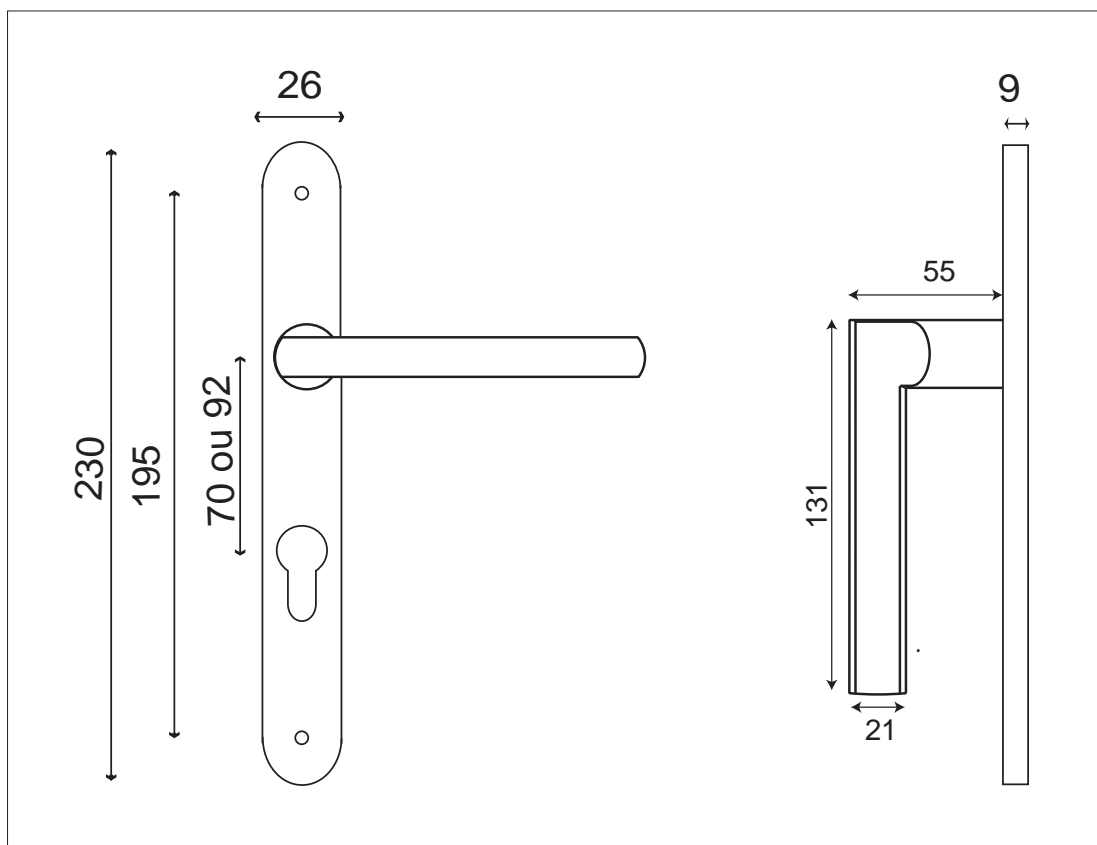

NEW PYLA 26

INOX BROSSE MAT

🔑 Cylindre Entraxe 70 IN170R70E
Entraxe 92 IN170R92E

- Fourreau compensateur de 7 à 8 fourni
- Ensemble vendu à la paire.

20/10/19