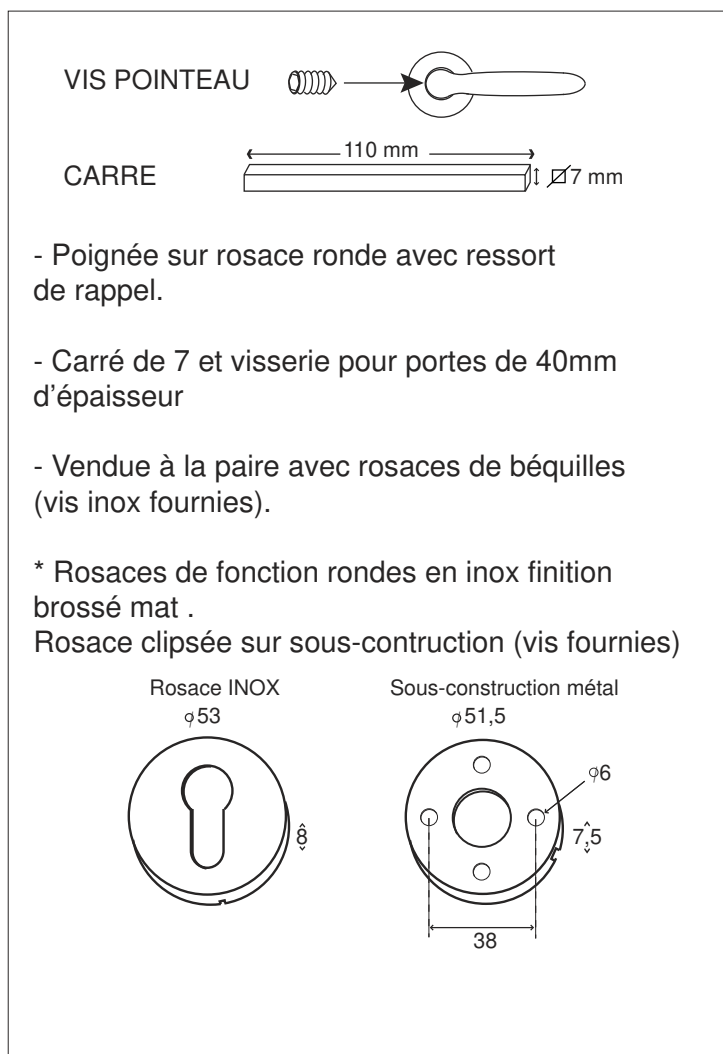

Béquille/rosace	IN103
Rosace Cylindre	IN120
Rosace à Clé	IN121
Rosace Condamnation	IN124E
Rosace Conda. Voyant	IN123E
Rosace Borgne	IN122
Rosace Batteuse $\varnothing 20$	IN125

GARANTIE INOX AISI 304
(non adapté aux ambiances salines)